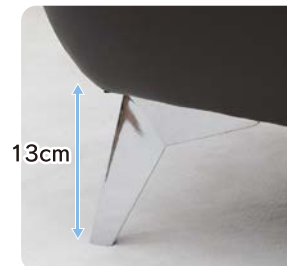

IVORY

2COLOR × 2SIZE

2カラー・2サイズ から選べます

3P

DARK
BROWN

2P

3P

脱着(KD)式で運搬もラクラク。