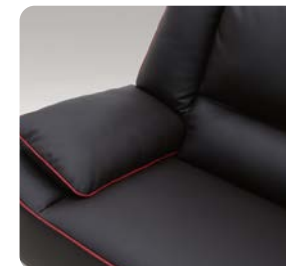

SHEER®

ARTHUR アーサー

パイピングがアクセントのモダンデザインソファ

耐久力が高くキズがつきにくいソフトレザー（EPU）張りソファ。
高反発ウレタン入りでふんわりとした座り心地もおすすめポイントです。
アクセントに色違いのパイピングが入った2つのカラーから
お選びいただけます。

SPEC

■SIZE(cm)・才数

2P W164 × D90 × H 89(SH41) ・ 30才

3P W200 × D90 × H 89(SH41) ・ 37才

IVORY

2COLOR × 2SIZE

2カラー・2サイズ から選べます

3P

DARK
BROWN

2P

3P

脱着(KD)式で運搬もラクラク。

スラリとしたステンレス製脚
を使用。ソファ全体のイメージ
をぐっと引き締めます。

張地のソフトレザー（EPU）と
座面の高反発ウレタンでふん
わりとした座り心地に。