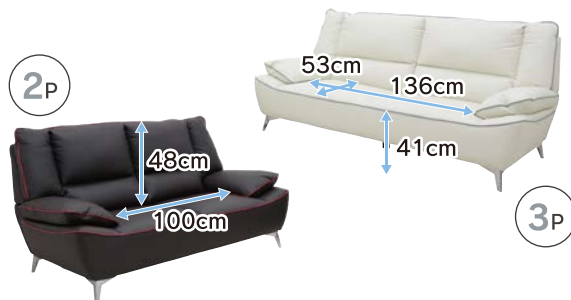

■上代価格

2P ￥ 88,000(税別)

3P ￥ 100,000(税別)

■仕様

ソフトレザー（EPU）張り

座面 高反発ウレタン+Sバネ

背もたれ シリコンファイバー+ウェーピングベルト

ステンレス製脚

IVORY

2COLOR × 2SIZE

2カラー・2サイズ から選べます

3P

DARK
BROWN

2P

3P

脱着(KD)式で運搬もラクラク。