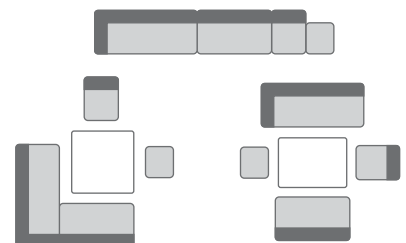

SIZE(cm)/PRICE

1P	W 55 × D70 × H74 (SH43) ・ 6.5才 ・ 上代 ¥ 34,000(税別)
2P	W120 × D70 × H74 (SH43) ・ 14才 ・ 上代 ¥ 54,000(税別)
2PR	W165 × D70 × H74 (SH43) ・ 21才 ・ 上代 ¥ 84,000(税別)
STOOL	W 46 × D50 × H43 ・ 2才 ・ 上代 ¥ 19,200(税別)
DT100*100	W100 × D100 × H68 ・ 5才 ・ 上代 ¥ 60,000(税別)
DT110*80	W110 × D 80 × H68 ・ 5才 ・ 上代 ¥ 60,000(税別)

※DTはアンジュIIとなります。

COLOR

SOFA

BL / ブルー

GN / グリーン

BR / ブラウン

TABLE

BR / ブラウン

WH / ホワイト

Point

レイアウトは自由自在。
お部屋の間取りに合わせて
お好みのカタチを
作ることができます。

* カタログと実際の商品の色とは印刷の違いで多少異なる場合がございます。